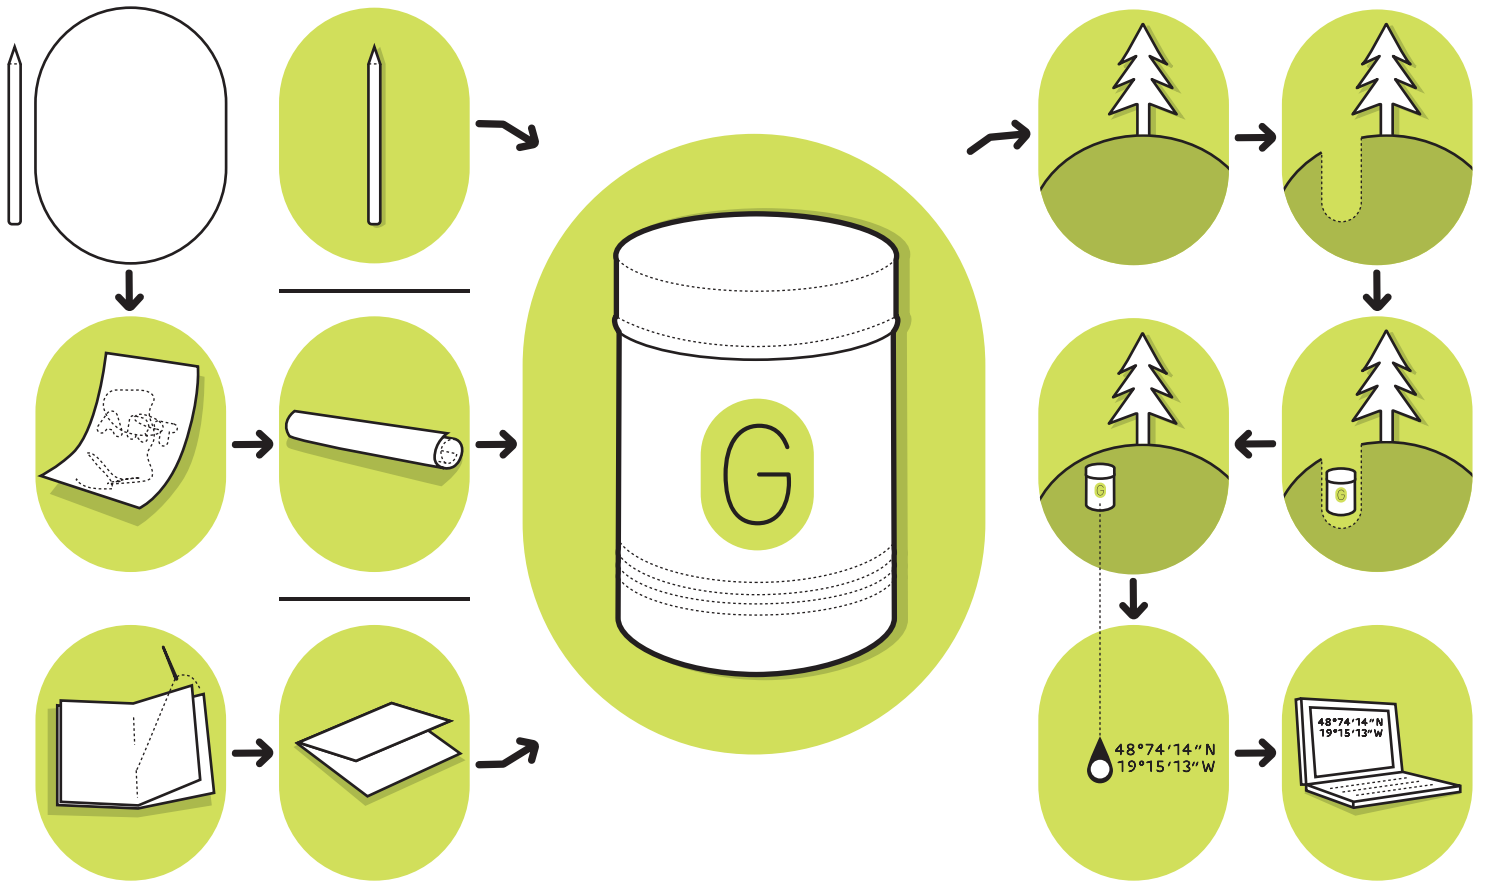

nakresli

zabal'

zakop

nechaj GPS súradnice boxu na www.geoart.aku.sk

nájdí GPS súradnice boxu na www.geoart.aku.sk

rozbal', zober a napiš odkaz

vlož niečo svoje

zakop naspät'