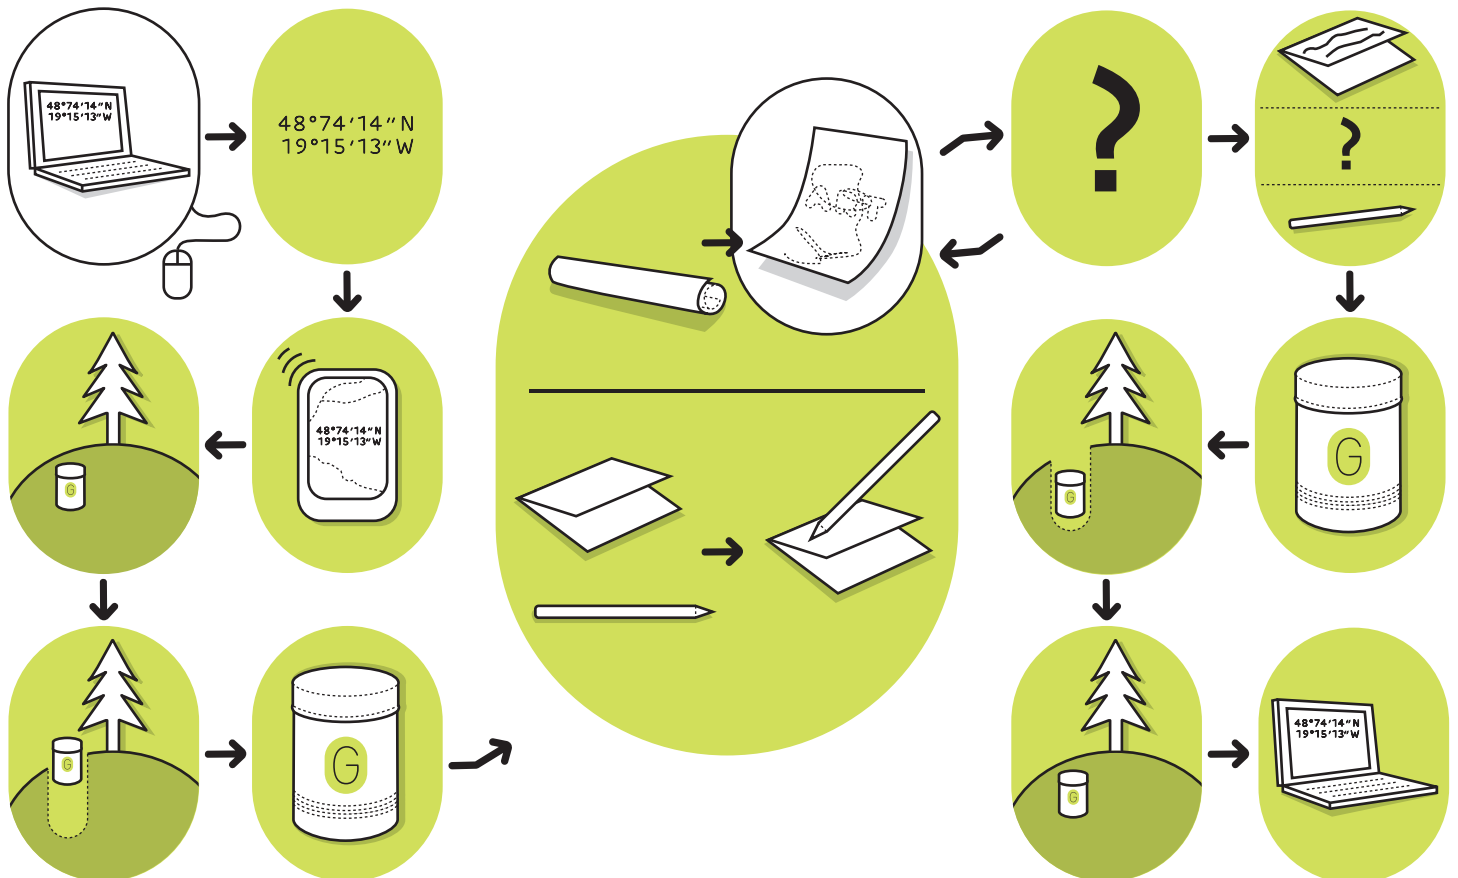

nakresli

zabal'

zakop

nechaj GPS súradnice boxu na www.geoart.aku.sk

nájdí GPS súradnice boxu na www.geoart.aku.sk

rozbal', zober a napiš odkaz

vlož niečo svoje

zakop naspät'